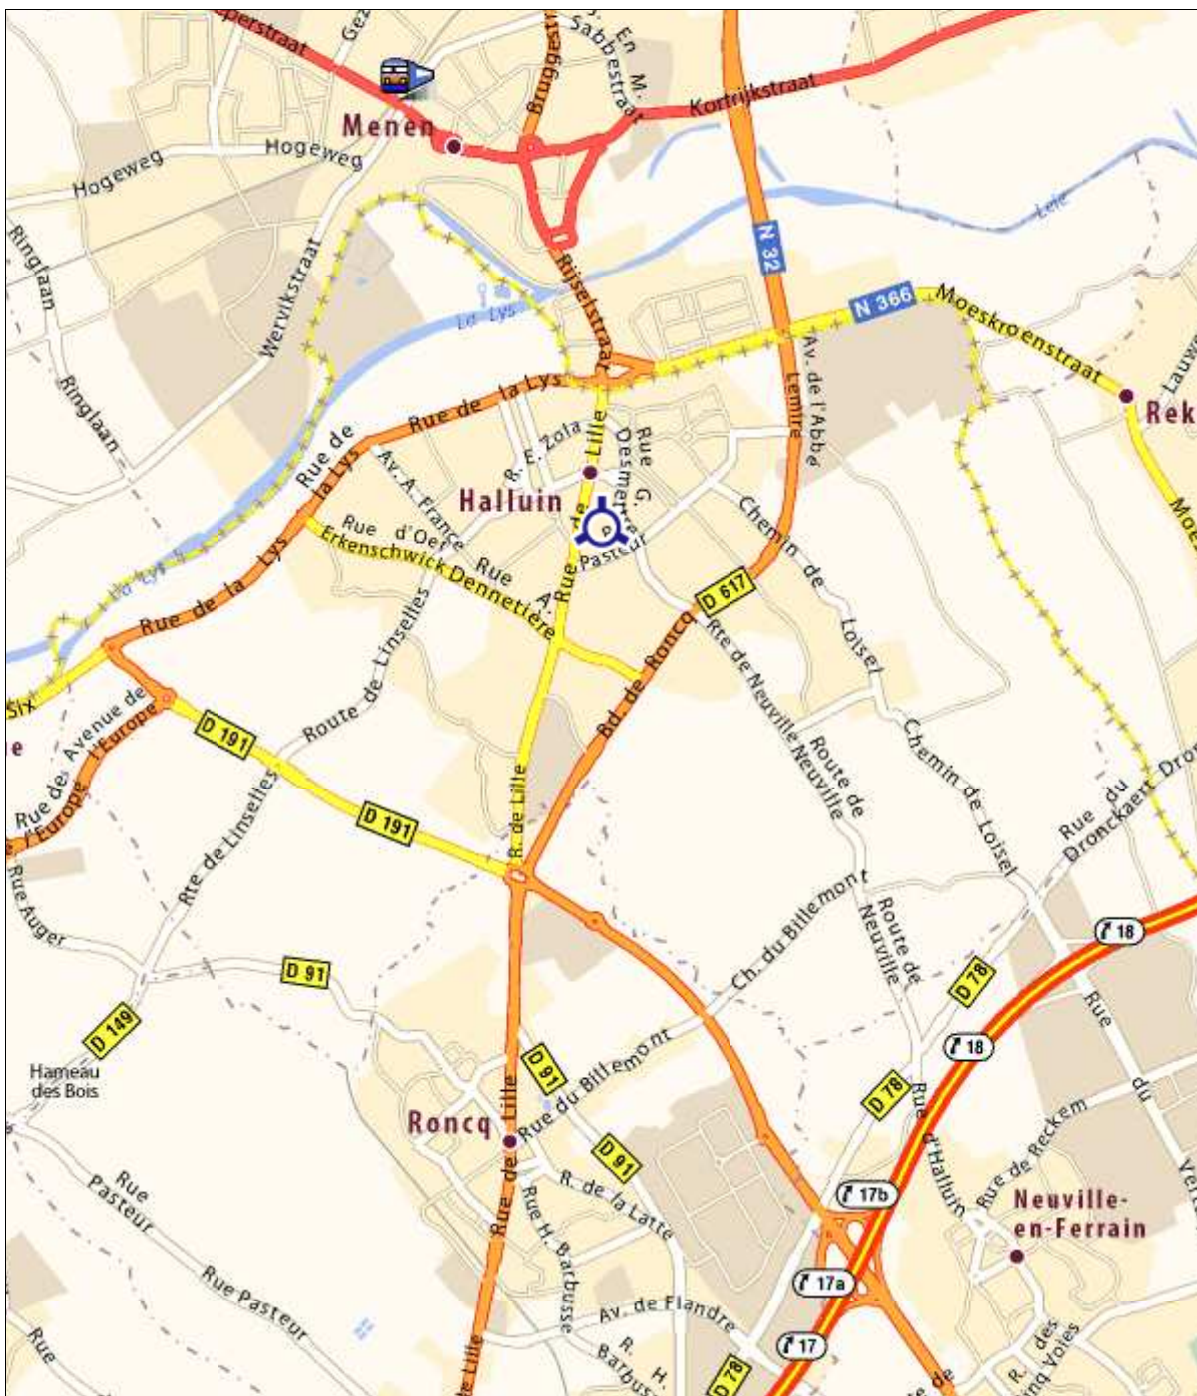

📍 22 Rue Jacquard - Halluin (59250) - France

© Michelin 2011 © Tele Atlas - Mentions légales - Légende

500 m

2000 ft